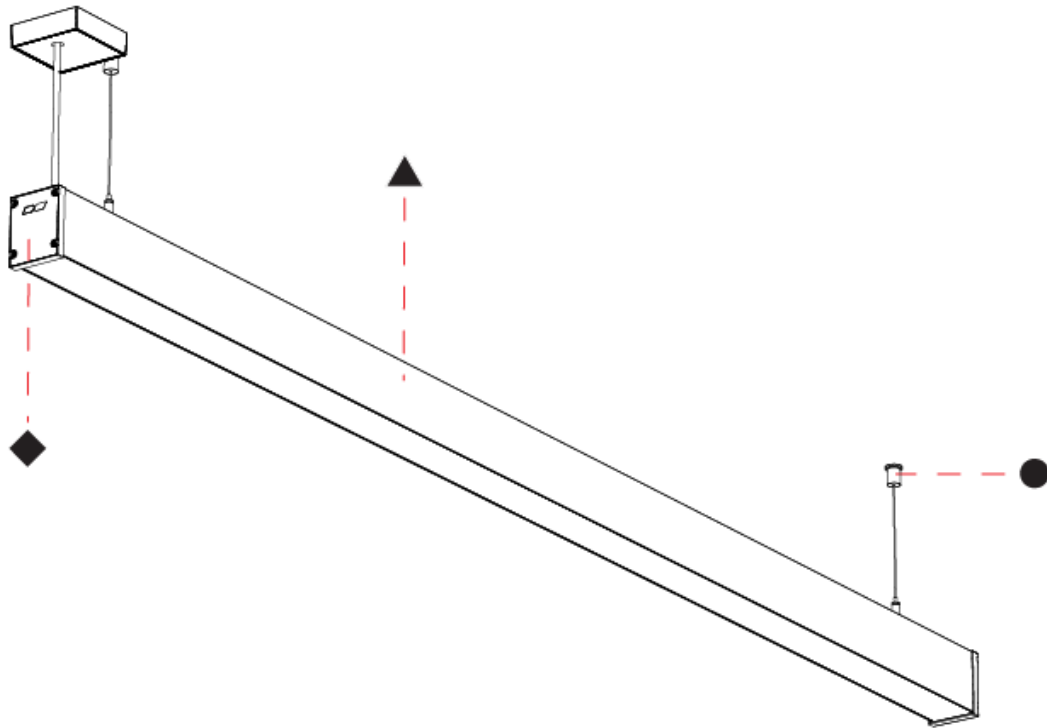

SLIDER STRAIGHT IP54 SUSPENSION

A300937-

PROJECT _____

TYPE _____

SPECIFIER _____

QUANTITY _____

DATE _____

A