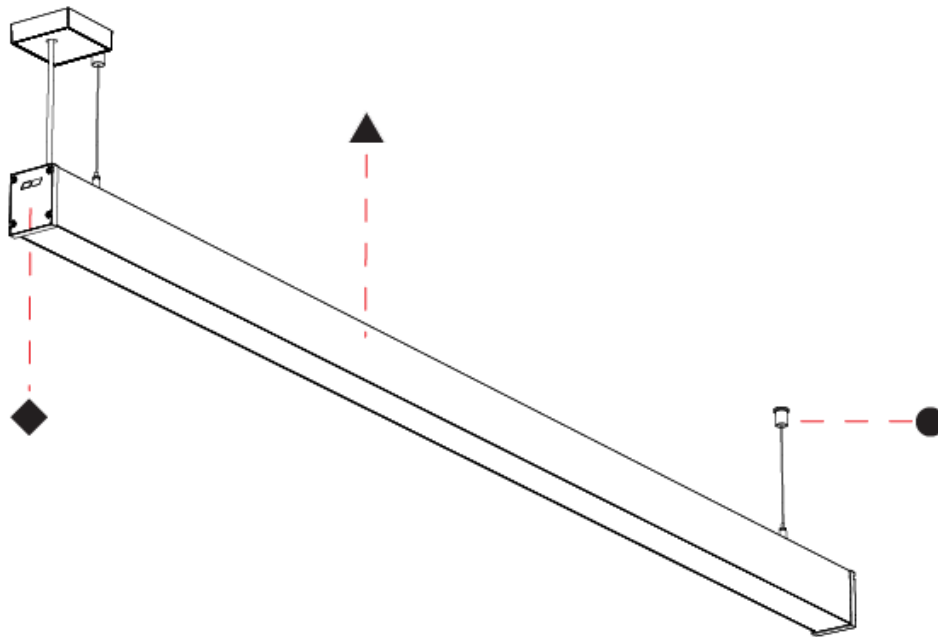

SLIDER STRAIGHT IP54 SUSPENSION

A300930-

PROJECT _____

TYPE _____

SPECIFIER _____

QUANTITY _____

DATE _____

A