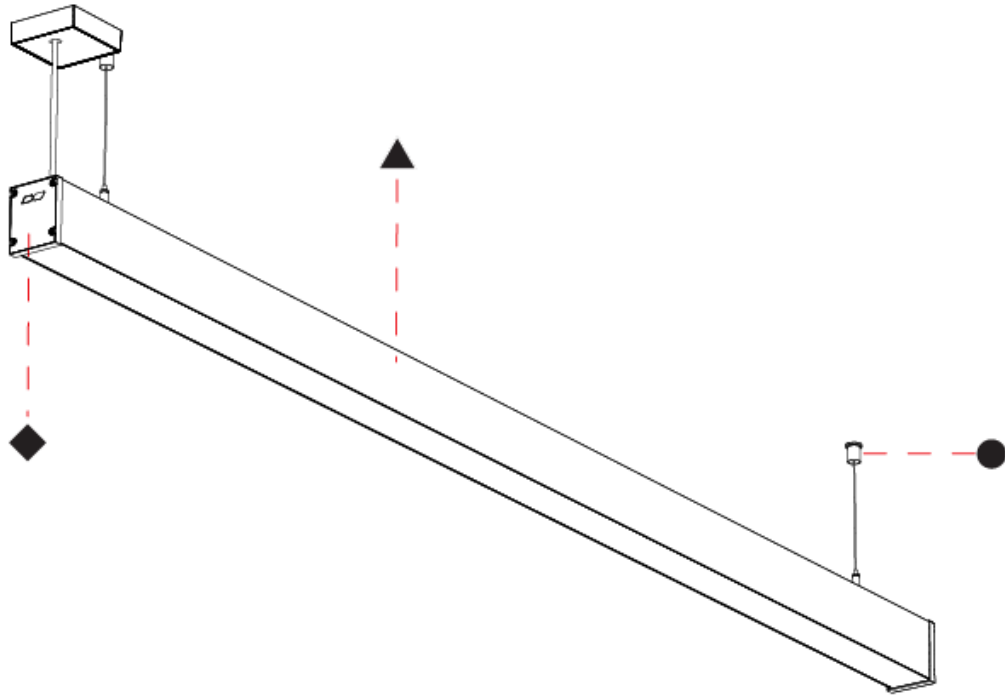

SLIDER STRAIGHT IP54 SUSPENSION

A300932-

PROJECT _____

TYPE _____

SPECIFIER _____

QUANTITY _____

DATE _____

A